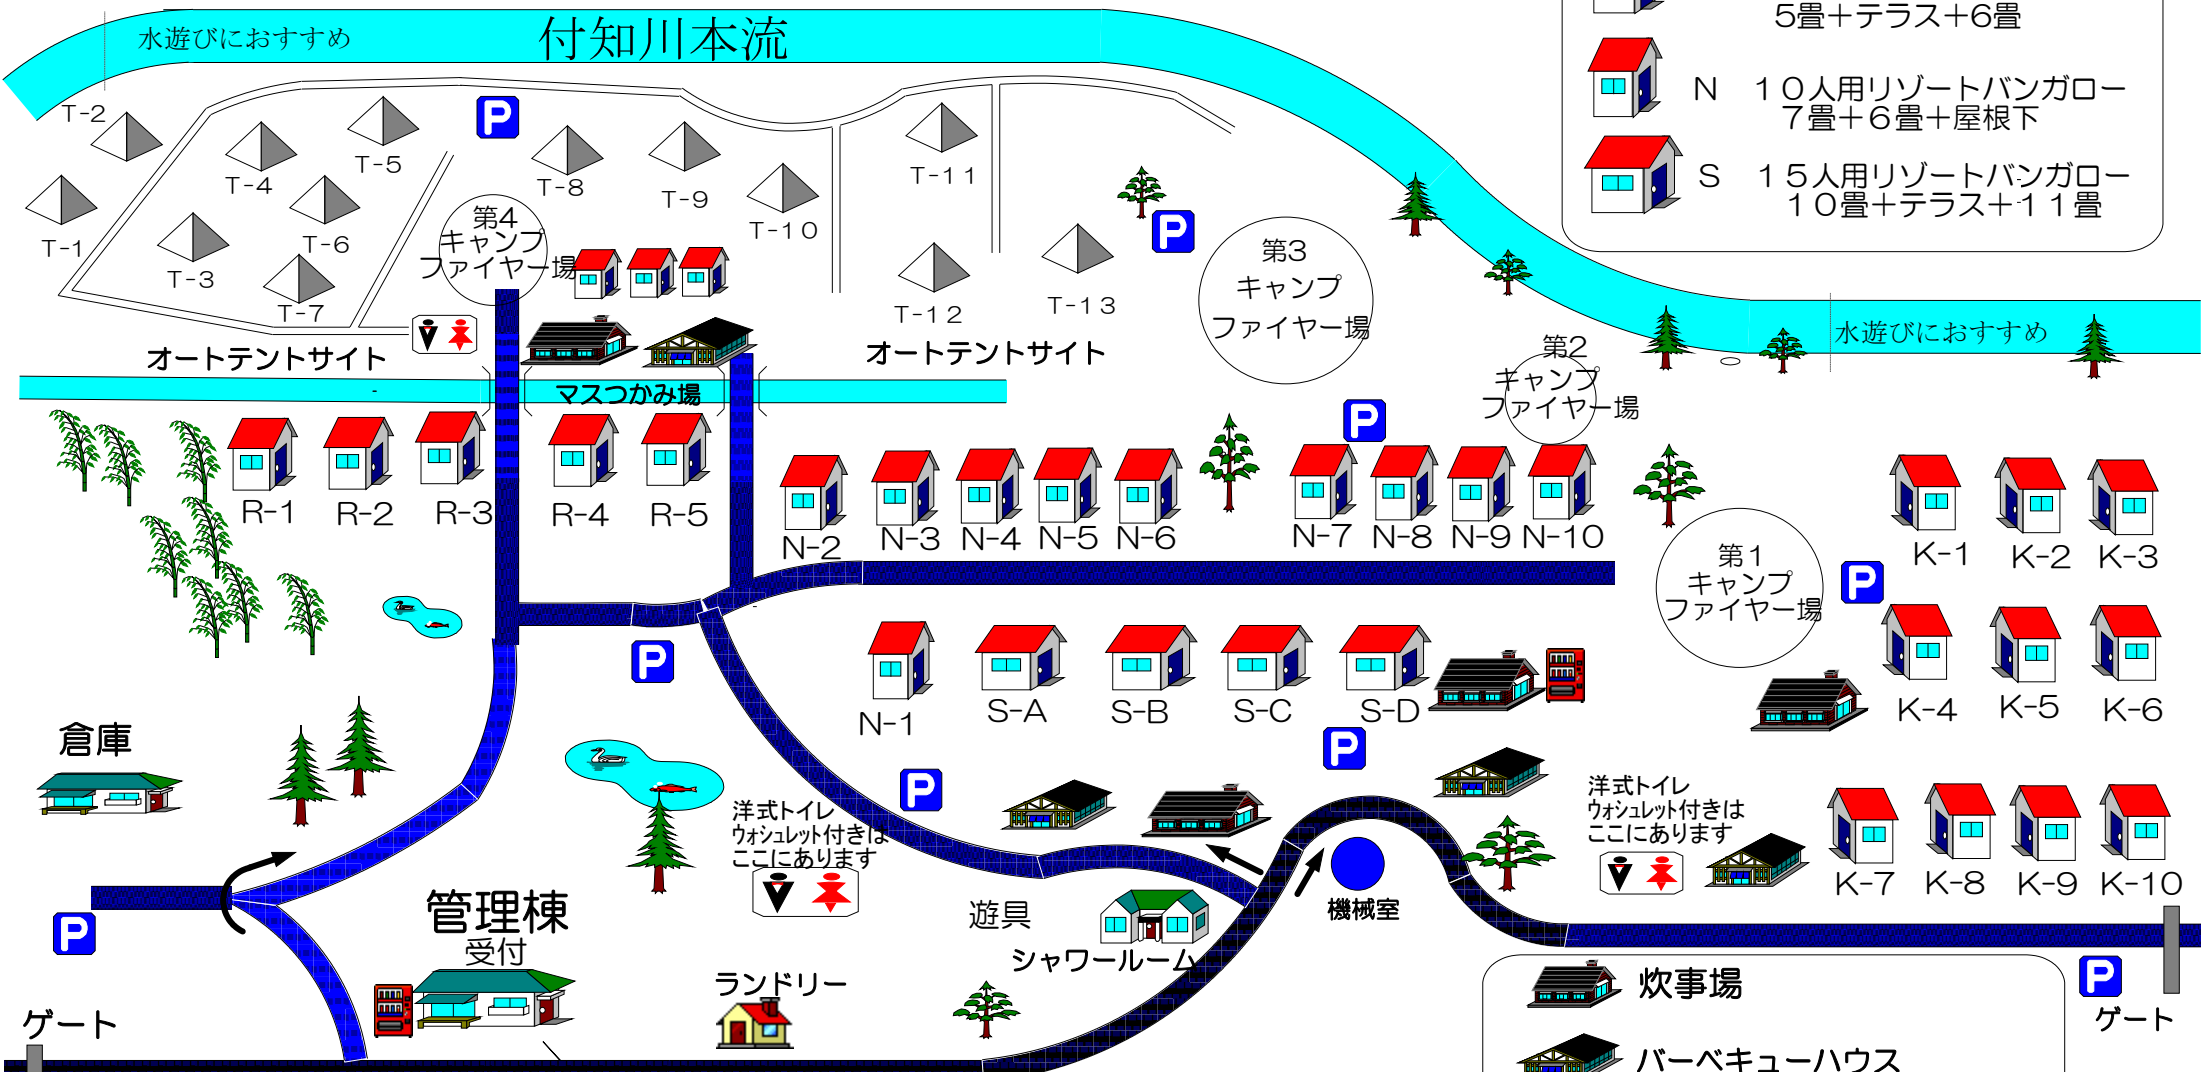

北恵那キャンプ場みとり図

概要

-  T テントサイト
-  K 7人用ファミリーバンガロー
6畳+4.5畳+屋根下
-  R 7人用リゾートバンガロー
5畳+テラス+6畳
-  N 10人用リゾートバンガロー
7畳+6畳+屋根下
-  S 15人用リゾートバンガロー
10畳+テラス+11畳

お風呂のご利用時間（管理棟内）
営業時間 17:30～21:00
※利用者が少ない場合は18:00頃から

 ゴミ収集所

100V電源の使用についてバンガローの
電灯回路と同じの場所もあり、携帯電話や
医療器具等の消費電力の少ない物しか使用
できません。混雑時には使用を控えて頂く
事もあります

-  炊事場
-  バーベキューハウス
-  トイレ
-  ゴミ収集場
-  駐車場
-  ランドリー