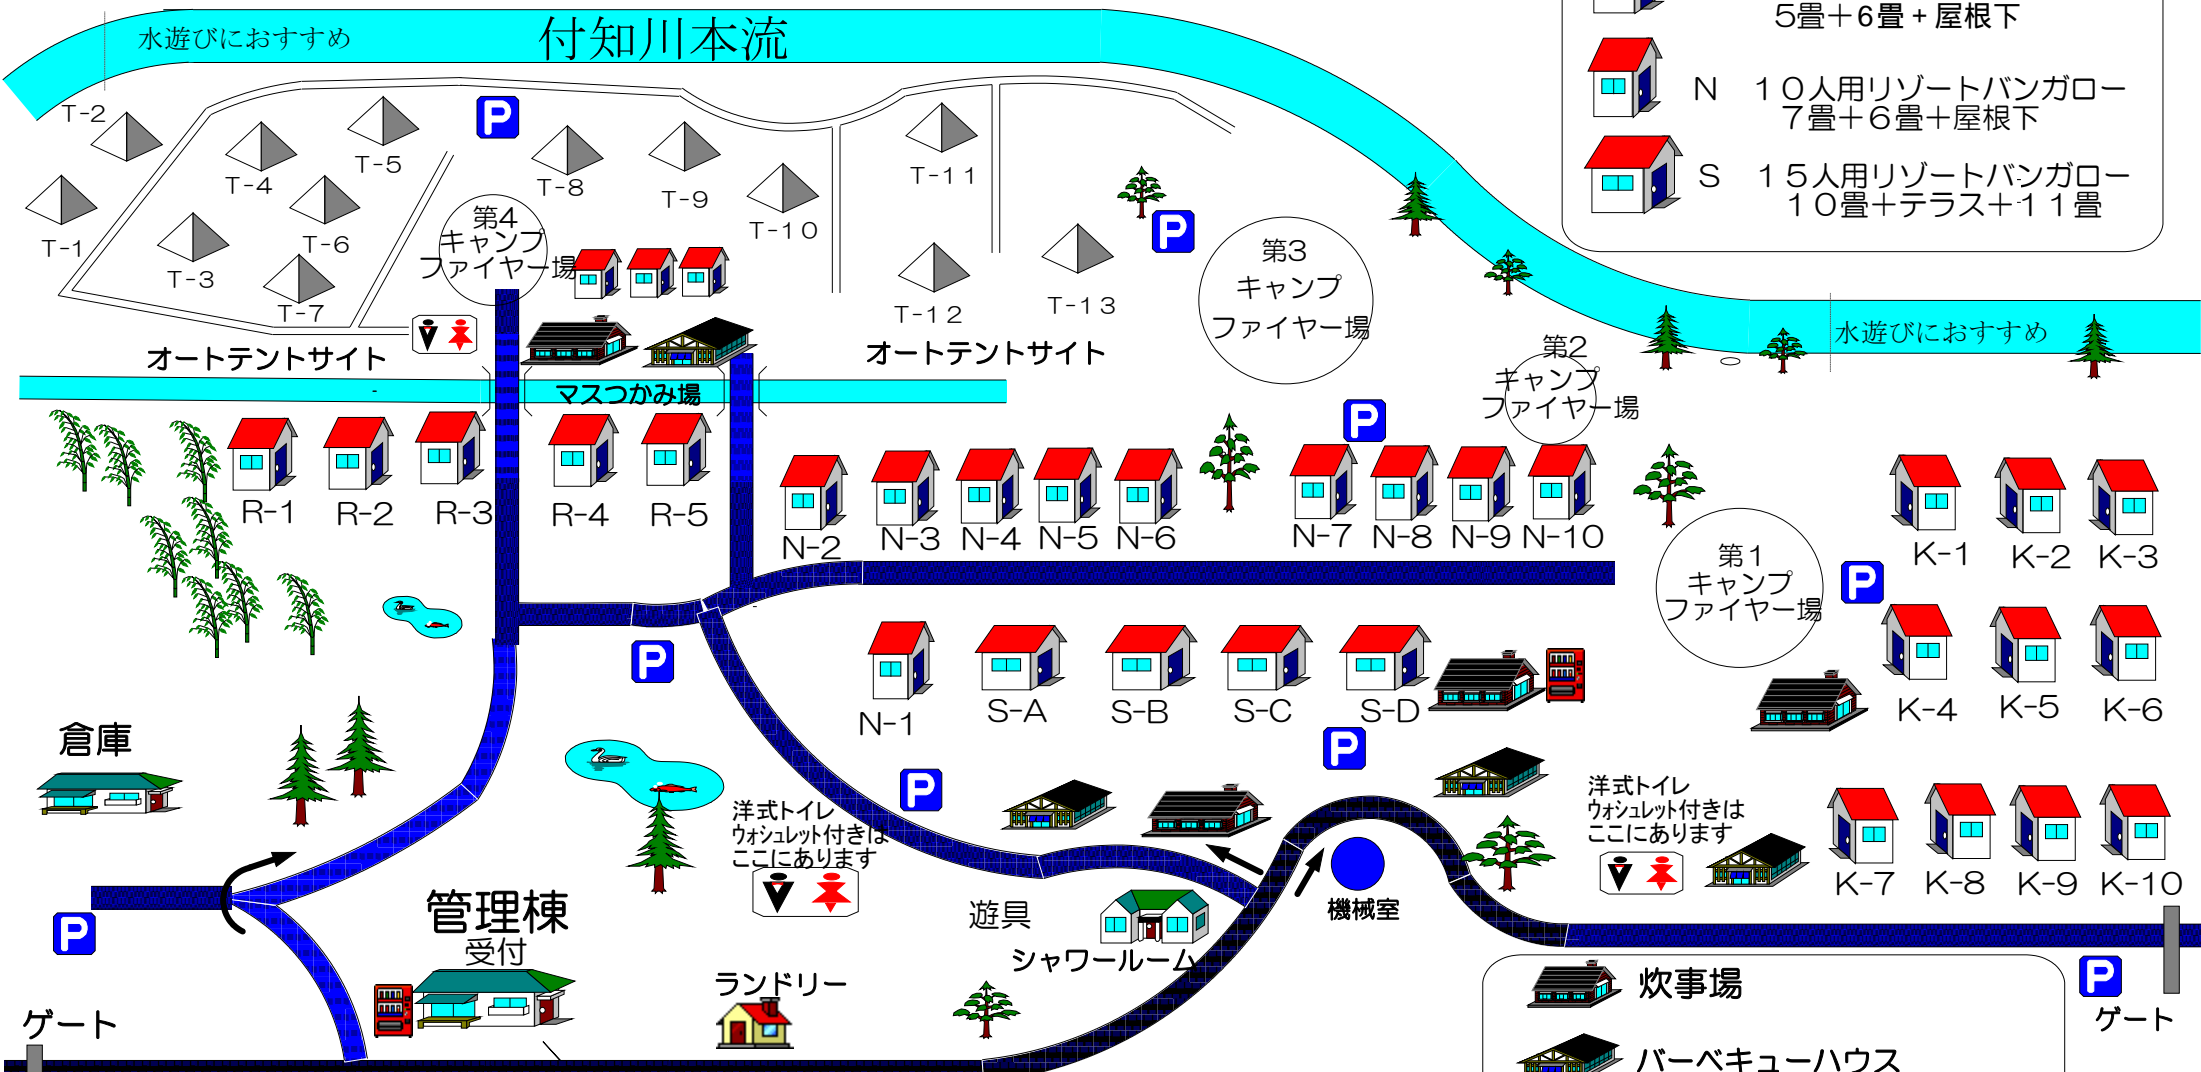

北恵那キャンプ場みとり図

概要	
	T テントサイト
	K 7人用ファミリーバンガロー 6畳+4.5畳+屋根下
	R 7人用リゾートバンガロー 5畳+6畳+屋根下
	N 10人用リゾートバンガロー 7畳+6畳+屋根下
	S 15人用リゾートバンガロー 10畳+テラス+11畳

お風呂のご利用時間（管理棟内）
営業時間 17:30～21:00
※利用者が少ない場合は18:00頃から

 ゴミ収集所

100V電源の使用についてバンガローの電灯回路と同じの場所もあり、携帯電話や医療器具等の消費電力の少ない物しか使用できません。混雑時には使用を控えて頂く事もあります

-  炊事場
-  バーベキューハウス
-  トイレ
-  ゴミ収集場
-  駐車場
-  ランドリー