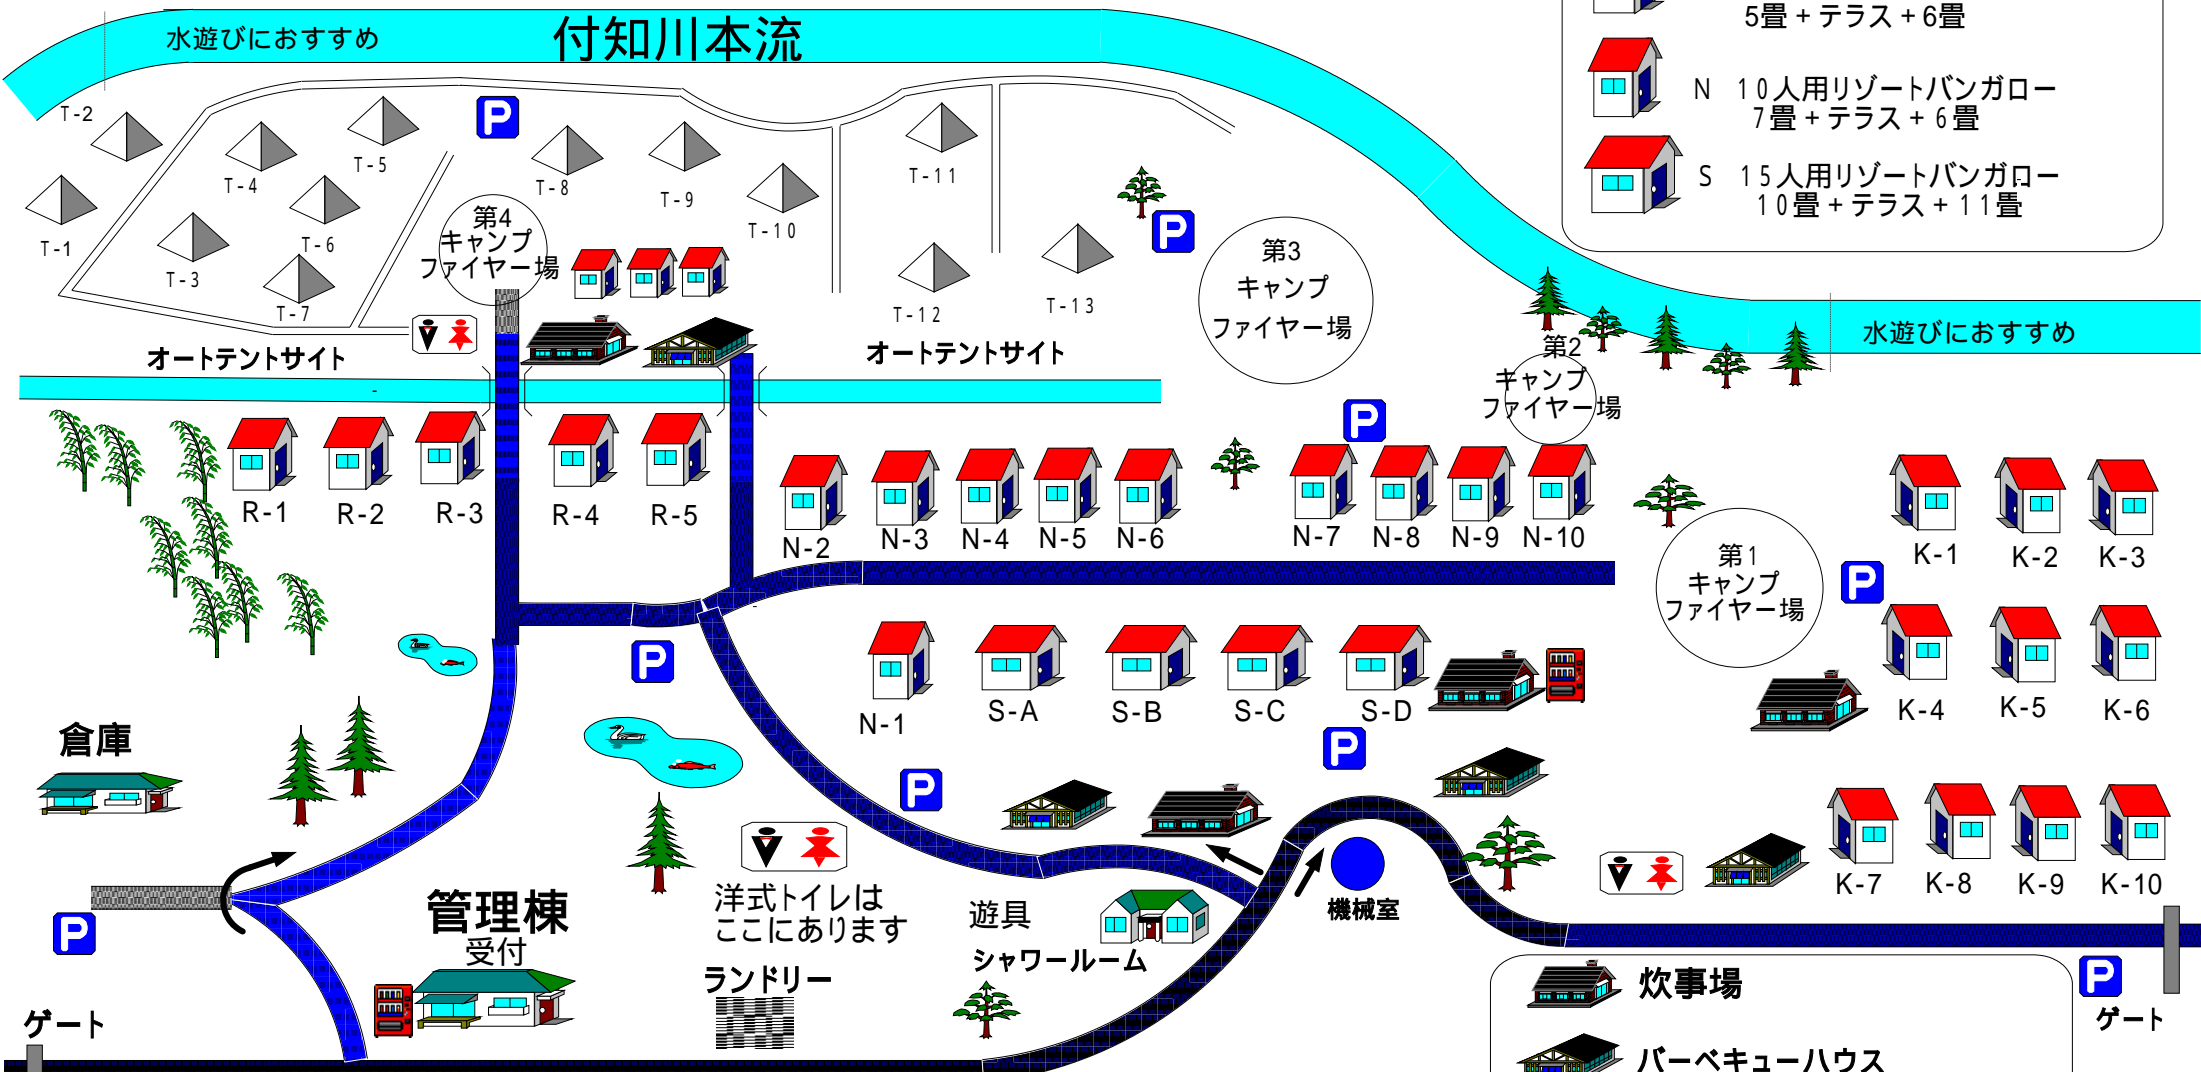

北恵那キャンプ場みとり図

概要

-  T テントサイト
-  K 7人用ファミリーバンガロー
6畳+テラス+4.5畳
-  R 7人用リゾートバンガロー
5畳+テラス+6畳
-  N 10人用リゾートバンガロー
7畳+テラス+6畳
-  S 15人用リゾートバンガロー
10畳+テラス+11畳

お風呂のご利用時間
営業時間 18:00 ~ 21:00
利用者が少ない場合は19:00頃から

ゴミ収集所

100V電源の使用についてバンガローの電灯回路と同じの場所もあり、携帯電話や医療器具等の消費電力の少ない物しか使用できません。混雑時には使用を控えて頂く事もあります

-  炊事場
-  バーベキューハウス
-  トイレ
-  ゴミ収集場
-  駐車場
-  ランドリー

ゲート